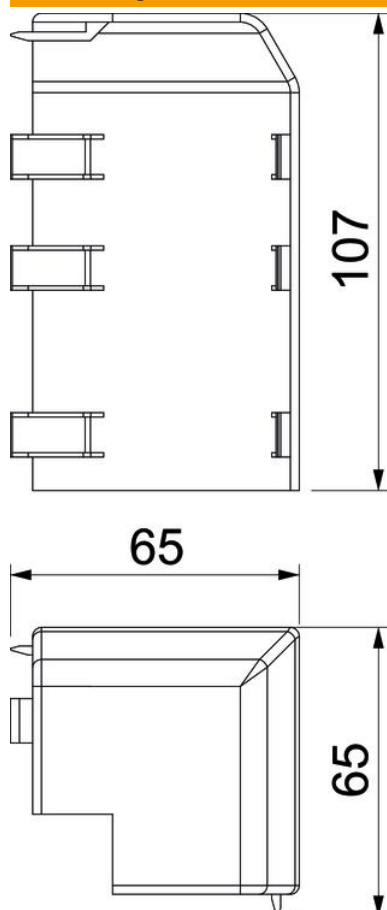

# Technisches Datenblatt

Außeneck Rauduo AE40105

Artikelnummer: 6132165

Außeneck als Formteil zur Richtungsänderung für das Kanalsystem Rauduo. Aufsteckbar durch angeformte Rasthaken.

**PVC** Polyvinylchlorid

## Stammdaten

Artikelnummer	6132165
Typ	RD AE40105 rws
Bezeichnung 1	Außeneck
Bezeichnung 2	RAUDUO 40x105 9010
Hersteller	OBO
Farbe	reinweiß; RAL 9010
Werkstoff	Polyvinylchlorid
Kleinste VK-Einheit	10
Mengeneinheit	Stück
Gewicht	4,25 kg
Gewichtseinheit	kg/100 St.

## Abmessungen

Länge	107 mm
Höhe	75 mm

## Technische Daten

Ausführung	Haubenformteil
Dekor	ohne
Dichtlippe Oberteil	ohne
Halogenfrei	nein
Mit Teppichleiste	nein
Winkelbereich min.	90 mm